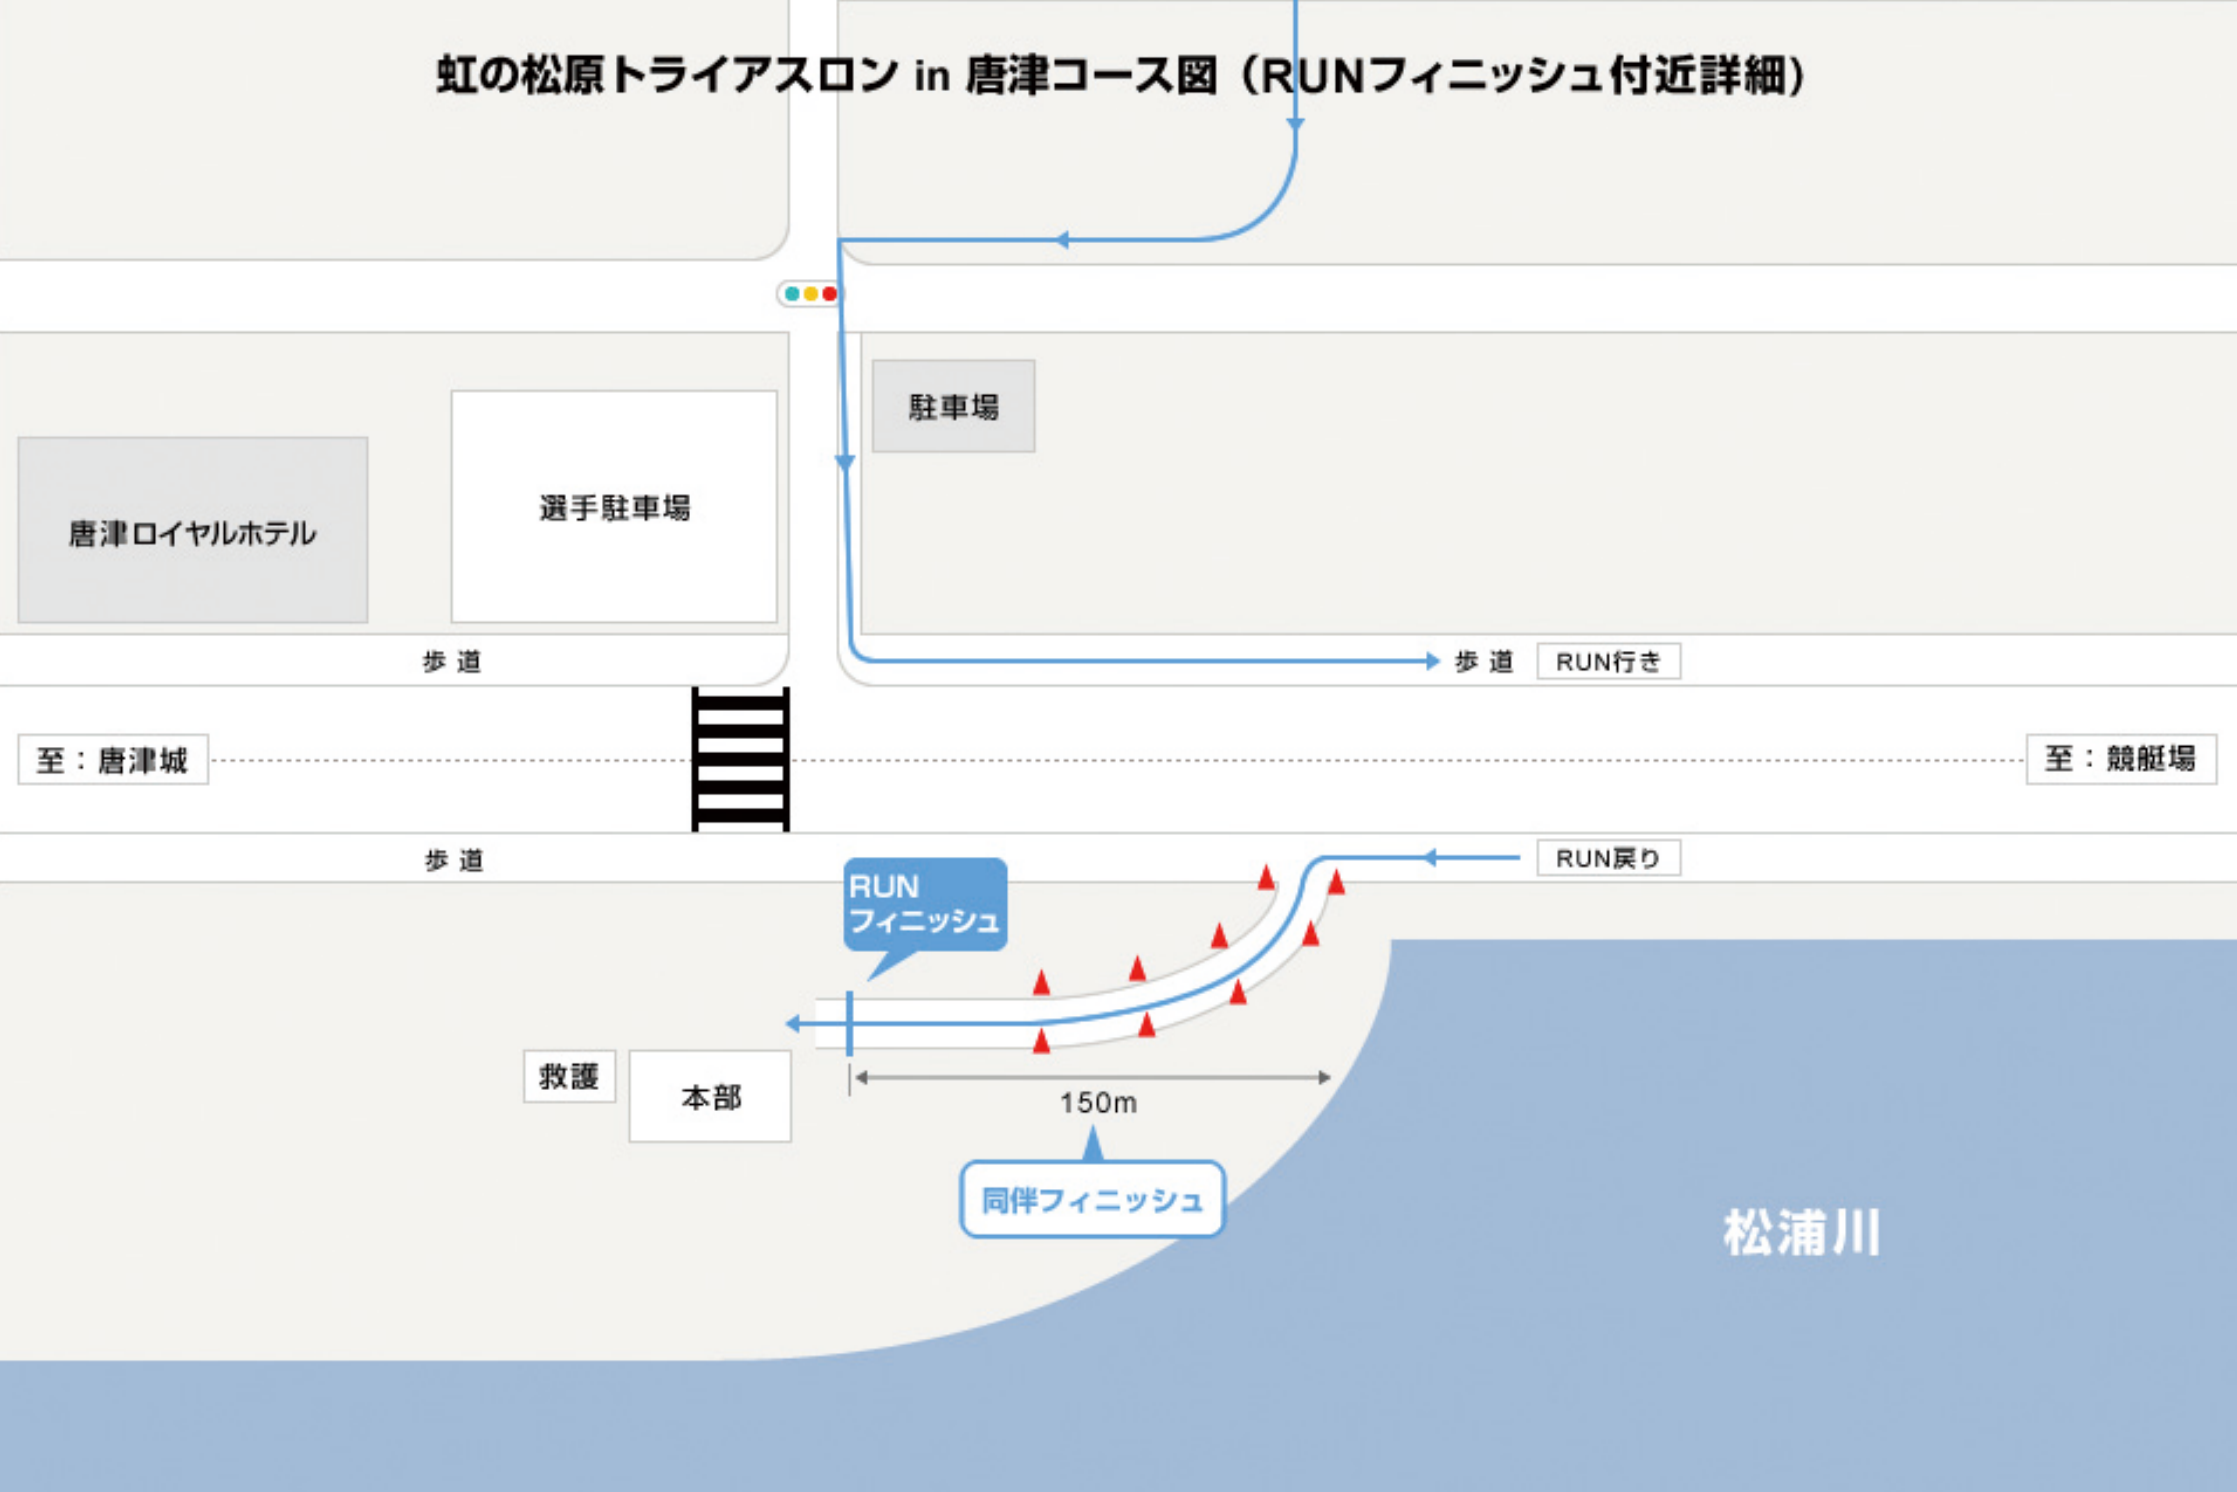

虹の松原トライアスロン in 唐津コース図 (RUNフィニッシュ付近詳細)

唐津ロイヤルホテル

選手駐車場

歩道

駐車場

歩道 RUN行き

至：唐津城

至：競艇場

歩道

RUN
フィニッシュ

RUN戻り

救護

本部

150m

同伴フィニッシュ

松浦川